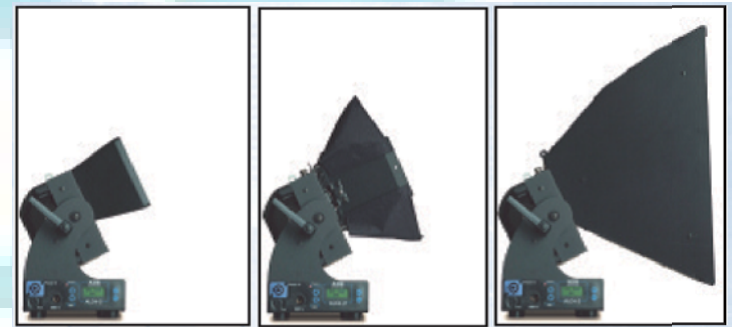

ALC4-2 LED RGB+W 灯体

ADB
Lighting Technologies

ALC4-2 は従来のハロゲン照明器具と同等の演色性や出力（1250W 相当）で低電力そして環境にやさしいダイナミックなカラーチェンジ可能な LED 照明です。安全な構造でランプやゲルおよびガラスなどの破片による怪我の心配もありません。また、赤外線や紫外線も含まない光を生み出します。特有の“Mixing chamber”によって ALC4-2 の LED 光源装置はカラーシャドウのない完璧な均一のライト出力を創り出します。フリッカーフリーの光は、ブロードキャストでの使用には特に効果的です。色温度設定は DMX 操作によって 2700K ~ 6500K まで無段階に再現できます。

配光はオプションのリフレクターによって様々な設定が可能です。灯体はコンパクトで、スタジオ間での持ち運びもたいへん便利です。

一般特性

- ・劇場や TV スタジオの Horizont 照明や補助照明
- ・RGB+ホワイトの光源装置 50W×4 基
- ・アルミニウム製の高輝度リフレクターを使用した均等な光
- ・選択可能な配光は asymmetric (不均等) リフレクタ、symmetric (対称的) リフレクタ、または 4 枚バンドアで調節可能
- ・すべての RGB+ホワイトを使用し 100 万色以上を創造し、純粋な黄色やフルアンバーも再現
- ・コンパクト設計で軽量

製品特徴

- ・複数の光源から色の切れ目のない均一な色彩を演出します。
- ・無段階調節で 2700K ~ 6500K まで調節できます。
- ・各 LED 光源装置にはクロズドルーブ光学フィードバック回路が搭載され均一な光を放ちます。
- ・様々な背景イルミネーションや照明効果を創造します。
- ・スムーズ、フリッカーフリー、安定した調光できます。
- ・ハロゲン灯体と比べると非常に効果的で省電力です。
- ・取り外し可能なリフレクターによって配光が調節できます。
- ・従来のハロゲン灯体にくらべ CO2 も大幅に削減できます。

技術仕様

- ・50W×4 基 StagePainter D60-2000 LED 光源
- ・入力：120V-240V±5%、50/60Hz
- ・使用操作温度：35℃まで
- ・寿命：35,000 時間
- ・保護機能：フェーズ 5×20 mm 6.2A/230V
- ・ガルバニ絶縁：入出力 DMX コネクション
- ・Powercon® ケーブルで最大 10 台をデジーチェーン可能

付属品

- ・ユーザーマニュアル
- ・吊り用取付け台
- ・1.6m ベアエンド Powercon® 電源ケーブル