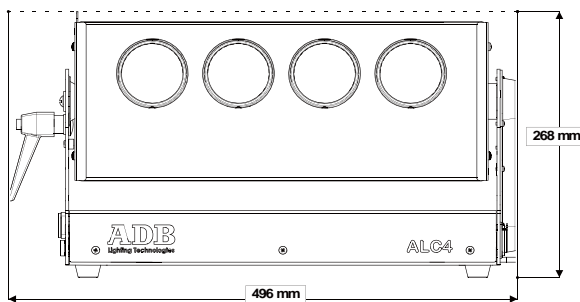

ALC4-2 LED RGB+W 灯体

ALC4-2 製品仕様

	LED 出力	ライト出力 (白)	ライト出力 (RGB)	
ALC4-2	200W	8,000 Lm	300 lm 赤	490 lm 緑 125 lm 青
	ルーメンメンテナンス 70%	色温度	演色性	RGB
ALC4-2	35,000 時間	2,700 - 6,500	85 - 90	R:x=0,670 y=0,320 G:x=0,210 y=0,670 B:x=0,150 y=0,080
	照度 (c d)	配光範囲 (10%) ランベルト法則	配光角 (50%)	
リフレクター無	3,060	170°	90°	
REF/SYM	6,500	90°	53°	
REF/SYM36	12,000	70°	40°	

DMX アドレス	オプション/アクセサリ	
スタンダードモード 5 アドレス	Asymmetric Cyclorama リフレクター	REF/ASYM/ALC4
マトリックスモード 20 アドレス	Symmetric リフレクター	REF/SYM/ALC4
エクステンモード 21 アドレス	Symmetric 36°リフレクター	REF/SYM36/ALC4
	4 枚バンドアー	REF/CF/ALC4
	Powercon® 接続ケーブル 2m	PWRLNK/2M/ALC4