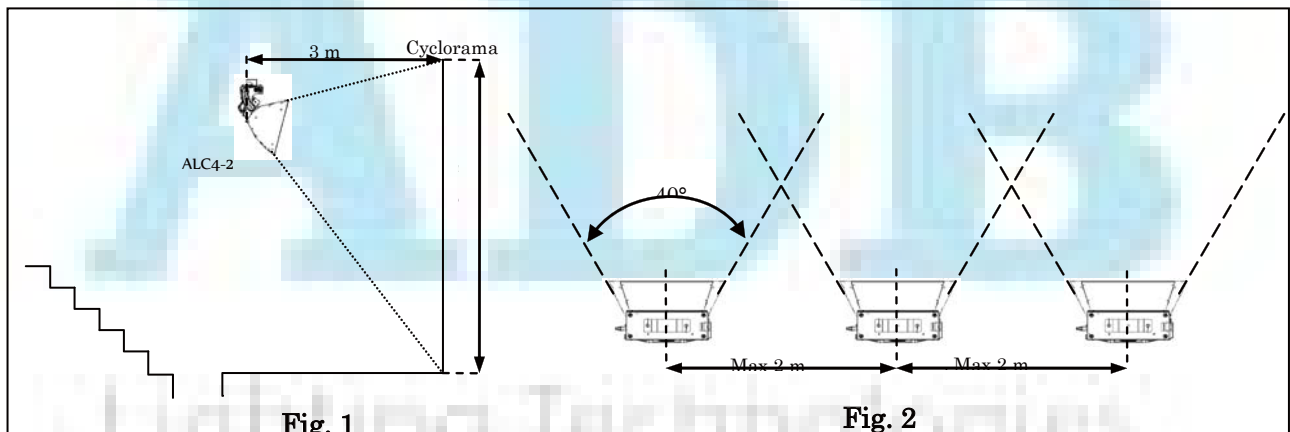

ALC4-2 LED RGB+W 灯体

ALC4-2 製品仕様

	LED 出力	ライト出力 (白)	ライト出力 (RGB)	
ALC4-2	200W	8,000 Lm	300 lm 赤	490 lm 緑 125 lm 青
	ルーメンメンテナンス 70%	色温度	演色性	RGB
ALC4-2	35,000 時間	2,700 - 6,500	85 - 90	R:x=0,670 y=0,320 G:x=0,210 y=0,670 B:x=0,150 y=0,080
	照度 (c d)	配光範囲 (10%) ランベルト法則	配光角 (50%)	
リフレクター無	3,060	170°	90°	
REF/SYM	6,500	90°	53°	
REF/SYM36	12,000	70°	40°	