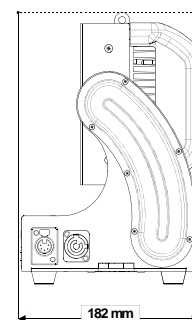

寸法

380×605×495 mm (Asymmetric リフレクター付)
182×496×268 mm (リフレクター無し)

箱寸法

300×580×360 mm

重さ

10 kg (総重量 12.5 kg)

<ARRI 日本正規代理店>

KOTO 江東電気株式会社

ALC4-2 LED RGB+W 灯体

ALC4-2 製品仕様

	LED 出力	ライト出力 (白)	ライト出力 (RGB)	
ALC4-2	200W	8,000 Lm	300 lm 赤	490 lm 緑 125 lm 青
	ルーメンメンテナンス 70%	色温度	演色性	RGB
ALC4-2	35,000 時間	2,700 - 6,500	85 - 90	R:x=0,670 y=0,320 G:x=0,210 y=0,670 B:x=0,150 y=0,080
	照度 (c d)	配光範囲 (10%) ランベルト法則	配光角 (50%)	
リフレクター無	3,060	170°	90°	
REF/SYM	6,500	90°	53°	
REF/SYM36	12,000	70°	40°	