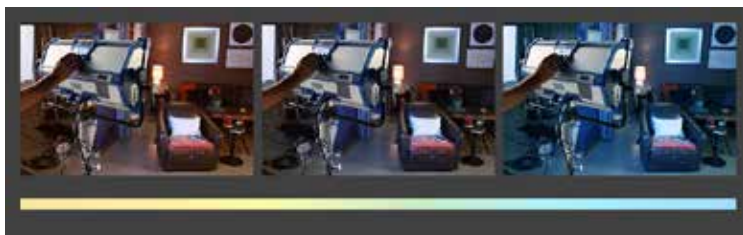

S60-RP

SkyPanelは光の質にこだわり、コンパクトでありながらも大光量が得られる、ARRIが贈る最新のLEDパネル型ライトです。

ARRIの技術力や市場の情報を結集し、使い易い設計となっています。

SkyPanelにはS60とS30の2種類のラインナップがあります。S60はサイズが645×300mmで幅広いアプリケーションでご使用いただけます。また、S30はS60の半分のサイズの為、持ち運びに便利なライトです。S60、S30共にカラー調整ができ、DMXでの操作も可能です。

SkyPanelにはCタイプ(カラータイプ)の他に、燐光タイプもあります。燐光タイプは青色LED素子のみを使用している為、Cタイプ(カラータイプ)よりも約10%の光量アップを実現し、またコストも抑えることができました。前面パネルを交換することにより、2700K、3200K、4300K、5600K、6500Kの色温度に設定可能です。

他社の灯体と比べてSkyPanelは発光効率が良く、またソフトで均一な光を提供します。

SkyPanel S60は2Kwタングステンソフトライト、6Kwタングステンスペースライト以上の光量があり、またディマーを絞っても光の質に影響が出ない為、あらゆる現場に対応するライトです。

SkyPanelは頑丈さも売りです。製品はARRIのドイツ工場にて丹精込めて職人の手でひとつひとつ組み上げられています。

また、製品が陳腐化しないよう灯体内部のファームウェアをアップデートすることにより、様々なアプリケーションに対応するべく進化する予定です。

SKYPANEL

SOFT LIGHTING | REDEFINED

SKY PANEL®

SOFT LIGHTING | REDEFINED

仕様 S60-RP

灯体	
光学系	燐光ソフトパネル型
照射面	645 x 300 mm / (25.4 x 11.8 inches)
ビーム角	110° (Half Peak Angle)
重量	スタンドタイプ: 12 kg (26.5 lbs) ポールオペレーションタイプ: 13 kg (28.7 lbs)
ステアラップアーム	新型ロッキングハンドル付スチールヨーク、ポールオペレーションアーム(パン、ティルト)
ダボ径	25mm/28mm
点灯振り角度	± 90°
供給電源	48 V DC
消費電力	420 W (最大450 W)
入力コネクタ	XLR -3ピンオス 15A (Pin 1: - / Pin 2: +)
バッテリーコネクタ	XLR -4ピンオス 10 A (Pin 1: - / Pin 4: +)
バッテリー電圧	23 - 36 V DC
バッテリー運用時出力	50%
色温度	2,700K/3200K/4300K/5600K/6500K/クロマグリーン
色温度許容誤差	±200K
演色性	2700K: CRI>98、3200K: CRI>98、4300K: CRI>97 5600K: CRI>94、6500K: CRI>93
ディマー	0 - 100%
制御方法	オンボードコントロール/DMXコントロール(5ピン)/ イーサコネクタLAN /USB-A
RDM	DMXセットアップ、アワーカウンタ、スタンダードRDMコマンド
USBインターフェース	DMXセットアップ、灯体ステータス/ ファームウェアアップグレード(PC), Mac/USBメモリ
灯体カラー	ブルー/シルバー、ブラック
動作環境温度	-20°C ~ +45°C
防塵/防水性	IP 20
概算寿命	50,000 時間
寿命後の色温度変化	< 200 K
認証	CE, FCC; GS, cNRTL, CB