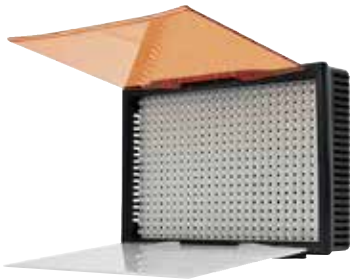

“Portable”

capture wonderful time wherever you are.

“Energy-saving”

low energy consumption, little light decay, high brightness and long service life.

Camlight

スタジオライト LED

PL-2500 PL-H2500 高演色モデル

ロケーション用LEDライト

[Vマウント]

- 色温度：5600K/3200K
(タングステン変換フィルターによる切換え)
- 照度：3200 lx(1m)
- 消費電力：27W
- 調光範囲：5~100%
- 照射角度：45°(フラット) ※特注でスポットもご用意
- サイズ：236(W)×155(H)×76(D)mm
- 重量：910g
- 付属品：スタンドマウント、フリップアップ式ディフューザー&タングステンフィルター、リモコン、ACアダプター、16-17スタンドアダプター

製品コード	製品名	価格(税別)	JANコード
254422	PL-2500	90,000円	4961360044225
254478	PL-H2500	95,000円	4961360044782

PL-3300 PL-H3300 高演色モデル

ロケーション用LEDライト/色温度可変型

[Vマウント]

- 色温度：3000K~6000K
(無段階調整可能)
- 照度：3400 lx(3000K/1m)、3600 lx(6000K/1m)
- 消費電力：37W
- 調光範囲：0~100%
- 照射角度：45°(フラット) ※特注でスポットもご用意
- サイズ：430(W)×305(H)×60(D)mm
- 重量：2700g
- 付属品：リモコン、ACアダプター、16-17スタンドアダプター、XLR4延長ケーブル(2m)、フロントディフューザーパネル

製品コード	製品名	価格(税別)	JANコード
254426	PL-3300	168,000円	4961360044263
254479	PL-H3300	176,000円	4961360044799

PL-5500 PL-H5500 高演色モデル

ロケーション/スタジオ用LEDライト

[Vマウント]

- 色温度：5600K、または3200K
- 照度：6400 lx(1m)
- 消費電力：52W
- 調光範囲：5~100%
- 照射角度：45°(フラット) ※特注でスポットもご用意
- サイズ：430(W)×305(H)×60(D)mm
- 重量：2700g
- 付属品：リモコン、ACアダプター、16-17スタンドアダプター、XLR4延長ケーブル(2m)、フロントディフューザーパネル