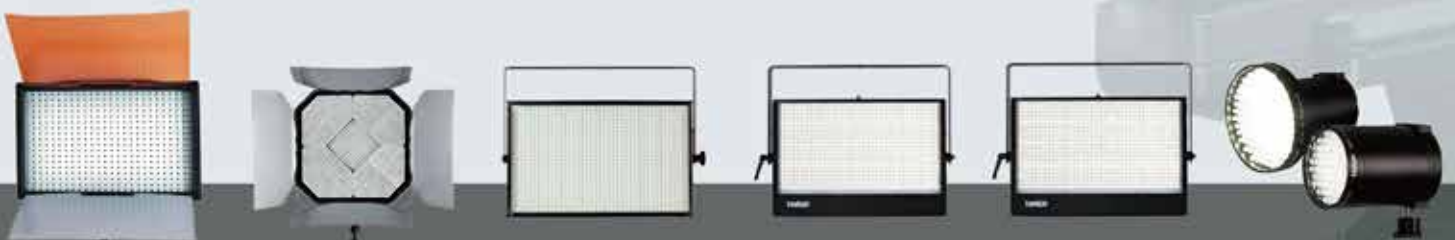

Camlight

カムライト / LED ライティングシステム

Camlight

高演色モデル CRI 92 登場

PROFESSIONAL LED VIDEO / STUDIO LIGHTING

Camlight, light up every picture.

“Professional”

help reproducing a lively world in your pictures.

“Portable”

capture wonderful time wherever you are.

“Energy-saving”

low energy consumption, little light decay, high brightness and long service life.

Camlight

スタジオライト LED

PL-2500 PL-H2500 高演色モデル

ロケーション用LEDライト

[Vマウント]

- 色温度：5600K/3200K
(タングステン変換フィルターによる切換え)
- 照度：3200 lx(1m)
- 消費電力：27W
- 調光範囲：5~100%
- 照射角度：45°(フラット) ※特注でスポットもご用意
- サイズ：236(W)×155(H)×76(D)mm
- 重量：910g
- 付属品：スタンドマウント、フリップアップ式ディフューザー&タングステンフィルター、リモコン、ACアダプター、16-17スタンドアダプター

製品コード	製品名	価格(税別)	JANコード
254422	PL-2500	90,000円	4961360044225
254478	PL-H2500	95,000円	4961360044782

PL-3300 PL-H3300 高演色モデル

ロケーション用LEDライト/色温度可変型

[Vマウント]

- 色温度：3000K~6000K
(無段階調整可能)
- 照度：3400 lx(3000K/1m)、3600 lx(6000K/1m)
- 消費電力：37W
- 調光範囲：0~100%
- 照射角度：45°(フラット) ※特注でスポットもご用意
- サイズ：430(W)×305(H)×60(D)mm
- 重量：2700g
- 付属品：リモコン、ACアダプター、16-17スタンドアダプター、XLR4延長ケーブル(2m)、フロントディフューザーパネル