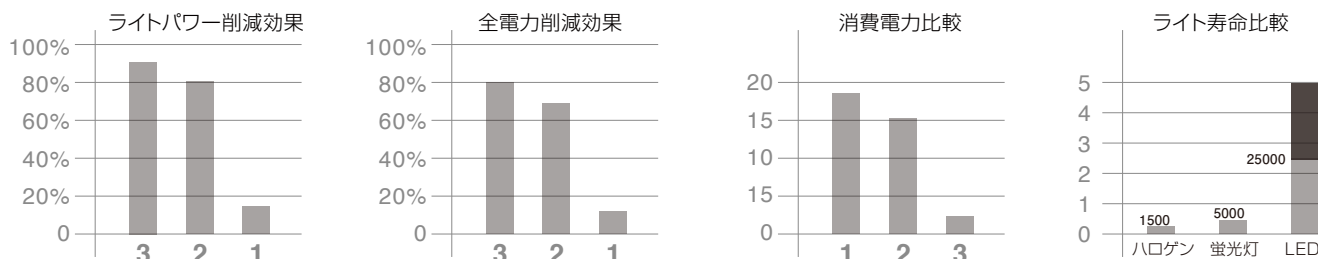

24m² スタジオへの運用例

電力消費効率比較

1. 1 ハロゲンライト
2. 2 ハロゲンライト/蛍光灯併用
3. 3 LEDライト