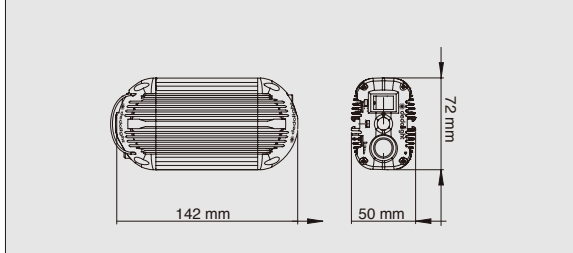

DT4.0-BAT DT4.0-BI-BAT 入力電圧: 10.2 - 18 V DC