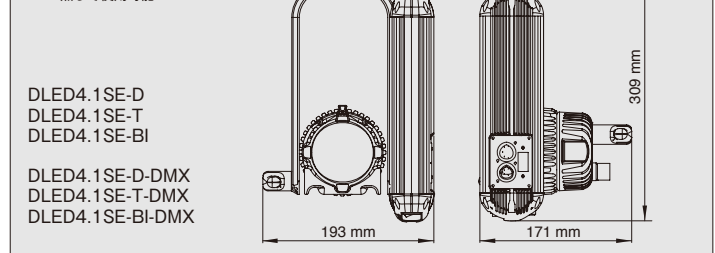

スタジオバージョン DMX無しで使用可能

株式会社石谷ライティングサービス
〒112-0005東京都文京区水道2-1-5
TEL:03-5840-6901 FAX:03-58406902
www.ishitani-lighting.co.jp

dedolight®
PRECISION LIGHTING INSTRUMENTS

●仕様、外観、価格等は予告なく変更する場合がありますのでご了承ください。
●価格はすべて希望小売価格(税別)になります。
●このカタログは2014年12月現在のものです。