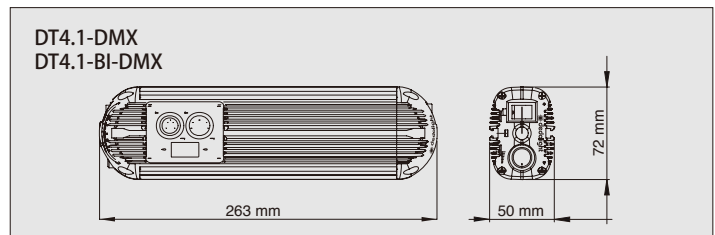

DLED4.1-BI 二色光LED ライトヘッド(デイライト)

距離	メートル	1	2	3	4	5	10
	フィート	3'	6'	9'	12'	15'	30'
フラッド	ルクス	1330	336	148	83		
	フットキャンドル	124	31	14	8		
ミディアム	ルクス	2128	532	236	133	85	
	フットキャンドル	198	49	30	12	8	
スポット	ルクス	10100	2525	1122	631	404	
	フットキャンドル	939	235	104	59	38