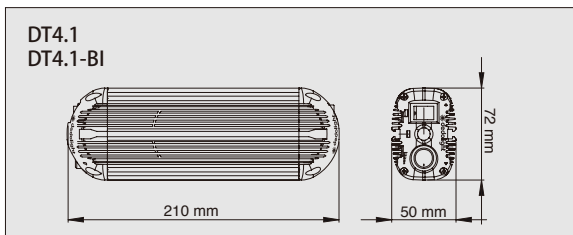

DLED4.1 TECHNICAL DATA

DLED4.1 LED ライトヘッド仕様

照射角度	60° - 4°(1:20) 85 - 54°
フォーカスコントロール	オプションのDLWAR(広角の非球面レンズ)装着時 フォーカスリングを360°回転
出力	40W
取り付け具	16mm ソケットおよび28mm (1-1/8")スタッド
使用角度	制限無し
チルトコントロール	常設の抵抗機能
アクセサリ	直径76mmホルダー
安全性	SELV, 安全基準クラスIII
送風冷却機構	受動冷却(ファン無し)
紫外線	発生無し
重量	1,300g
サイズ (横×縦×高さ)	109×162×100mm(フラッド時) 109×200×100mm(スポット時)

DT4.1 パワーサプライ用電源仕様

入力電圧	交流90 - 264V* 50VA/0.5 - 0.21A 47W
出力電圧	40V
コントロール	ON/OFF スイッチ、調光調整ノブ
調光	0 - >100%
安全性	IP40, 保護基準クラス1
ケーブルの長さ	プラグ電源:2.5m(メインケーブル) プラグライトヘッド:1.4m
マウント	ケーブル・ループ
重量	1,000g
サイズ	縦210mmx 横72mm x 高50mm

*殆どの国で使用可能のため許容範囲内の増減数を含めました。

DLED4.1-D デイライトLED ライトヘッド

距離	メートル	1	2	3	4	5	10
	フィート	3'	6'	9'	12'	15'	30'
フラッド	ルクス	1500	375	167	94	60	
	フットキャンドル	139	35	15	9	5.6	
ミディアム	ルクス	2800	700	310	175	112	
	フットキャンドル	260	65	29	16	10.4	
スポット	ルクス	36000	9000	4000	2250	1440	270
	フットキャンドル	3346	836	371	209	134	25

DLED4.1-T タングステン光LED ライトヘッド

距離	メートル	1	2	3	4	5	10
	フィート	3'	6'	9'	12'	15'	30'
フラッド	ルクス	1030	258	114	64	41	
	フットキャンドル	96	24	11	6	4	
ミディアム	ルクス	2250	563	250	141	90	
	フットキャンドル	209	52	23	13	8.4	
スポット	ルクス	18400	4600	2044	1150	736	
	フットキャンドル	1710	428	190	107	68	

DLED4.1-BI 二色光LED ライトヘッド(デイライト)

距離	メートル	1	2	3	4	5	10
	フィート	3'	6'	9'	12'	15'	30'
フラッド	ルクス	1330	336	148	83		
	フットキャンドル	124	31	14	8		
ミディアム	ルクス	2128	532	236	133	85	
	フットキャンドル	198	49	30	12	8	
スポット	ルクス	10100	2525	1122	631	404	
	フットキャンドル	939	235	104	59	38	

DT4.0-BAT DT4.0-BI-BAT 入力電圧: 10.2 - 18 V DC

スタジオバージョン DMX無しで使用可能

株式会社石谷ライティングサービス
〒112-0005東京都文京区水道2-1-5
TEL:03-5840-6901 FAX:03-58406902
www.ishitani-lighting.co.jp

dedolight®
PRECISION LIGHTING INSTRUMENTS

●仕様、外観、価格等は予告なく変更する場合がありますのでご了承ください。
●価格はすべて希望小売価格(税別)になります。
●このカタログは2014年12月現在のものです。