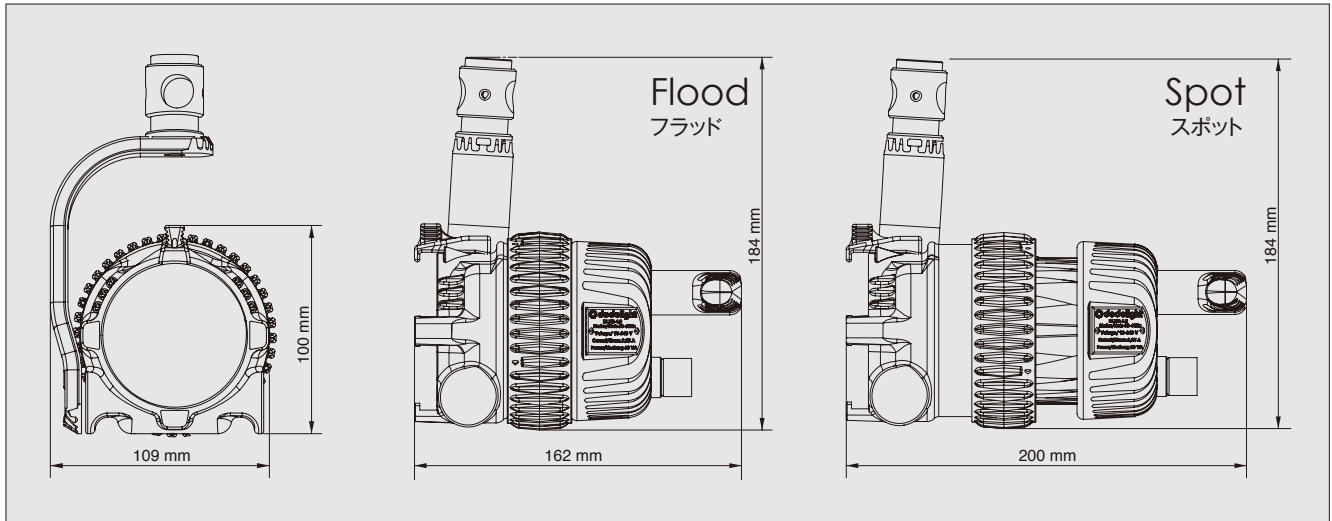

DT4.3-BI 66,000円(税別)

●DLED4.1-BI用 AC パワーサプライ出力&色温度表示式

DT4.0-BAT
DT4.0-BI-BAT

DLED4.1 TECHNICAL DATA

DLED4.1 LED ライトヘッド仕様

照射角度	60° - 4°(1:20) 85 - 54°
フォーカスコントロール	オプションのDLWAR(広角の非球面レンズ)装着時 フォーカスリングを360°回転
出力	40W
取り付け具	16mm ソケットおよび28mm (1-1/8")スタッド
使用角度	制限無し
チルトコントロール	常設の抵抗機能
アクセサリ	直径76mmホルダー
安全性	SELV, 安全基準クラスIII
送風冷却機構	受動冷却(ファン無し)
紫外線	発生無し
重量	1,300g
サイズ (横×縦×高さ)	109×162×100mm(フラッド時) 109×200×100mm(スポット時)