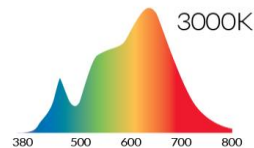

1. 3000K
2. 3500K
3. 4000K
4. 4500K
5. 5000K
6. 5600K

CRI Measurement	R1	R2	R3	R4	R5	R6	R7	R8	R9	R10	R11	R12	R13	R14	R15	CRI Ra	CRI Extended	TLCI Results
3000K	98	96	91	97	95	94	99	97	90	88	95	79	98	94	98	96	94	98
5600K	96	99	98	90	93	96	93	91	83	97	91	76	98	99	95	95	93	98