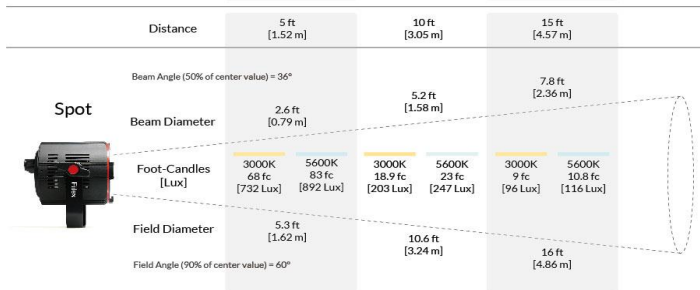

1. 3000K
2. 3500K
3. 4000K
4. 4500K
5. 5000K
6. 5600K

CRI Measurement	R1	R2	R3	R4	R5	R6	R7	R8	R9	R10	R11	R12	R13	R14	R15	CRI Ra	CRI Extended	TLCI Results
3000K	98	96	91	97	95	94	99	97	90	88	95	79	98	94	98	96	94	98
5600K	96	99	98	90	93	96	93	91	83	97	91	76	98	99	95	95	93	98

## PHOTOMETRIC DATA

## SPECIFICATIONS

- サイズ(バンドア無) : 縦横7.4cm 奥行8.4cm
- 重さ(ヨーク付) : 527g
- LED : Dense Matrix LED
- 放熱デザイン : ファン放熱方式
- 平均演色性(CCT) : 92以上
- 消費電力 : 40W最大
- 入力電圧 : DC12-24V