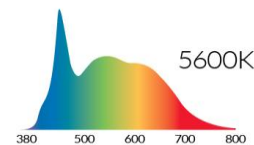

1. 3000K
2. 3500K
3. 4000K
4. 4500K
5. 5000K
6. 5600K

CRI Measurement	R1	R2	R3	R4	R5	R6	R7	R8	R9	R10	R11	R12	R13	R14	R15	CRI Ra	CRI Extended	TLCI Results
3000K	98	96	91	97	95	94	99	97	90	88	95	79	98	94	98	96	94	98
5600K	96	99	98	90	93	96	93	91	83	97	91	76	98	99	95	95	93	98