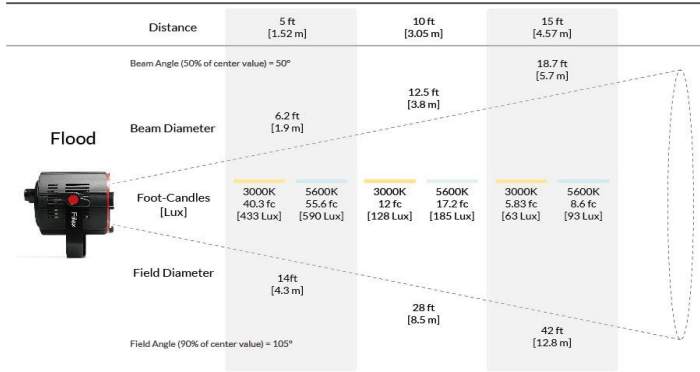

1. 3000K
2. 3500K
3. 4000K
4. 4500K
5. 5000K
6. 5600K

CRI Measurement	R1	R2	R3	R4	R5	R6	R7	R8	R9	R10	R11	R12	R13	R14	R15	CRI Ra	CRI Extended	TLCI Results
3000K	98	96	91	97	95	94	99	97	90	88	95	79	98	94	98	96	94	98
5600K	96	99	98	90	93	96	93	91	83	97	91	76	98	99	95	95	93	98

## PHOTOMETRIC DATA

## SPECIFICATIONS

- サイズ(バンドア無) : 縦横7.4cm 奥行8.4cm
- 重さ(ヨーク付) : 527g
- LED : Dense Matrix LED
- 放熱デザイン : ファン放熱方式
- 平均演色性(CCT) : 92以上
- 消費電力 : 40W最大
- 入力電圧 : DC12-24V