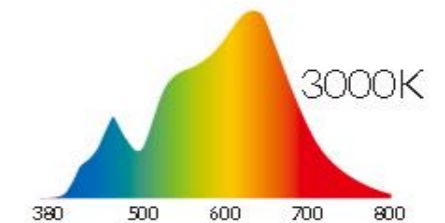

## 照度データ

1. 3000K
2. 3500K
3. 4000K
4. 4500K
5. 5000K
6. 5600K

CRI Measurement	CRI Ra															CRI Extended	TLCI Results	
	R1	R2	R3	R4	R5	R6	R7	R8	R9	R10	R11	R12	R13	R14	R15			
3000K	94	95	94	94	95	97	97	93	87	99	92	96	94	95	94	95	95	98
5600K	96	96	88	89	96	95	91	89	84	90	89	91	98	93	94	93	92	98