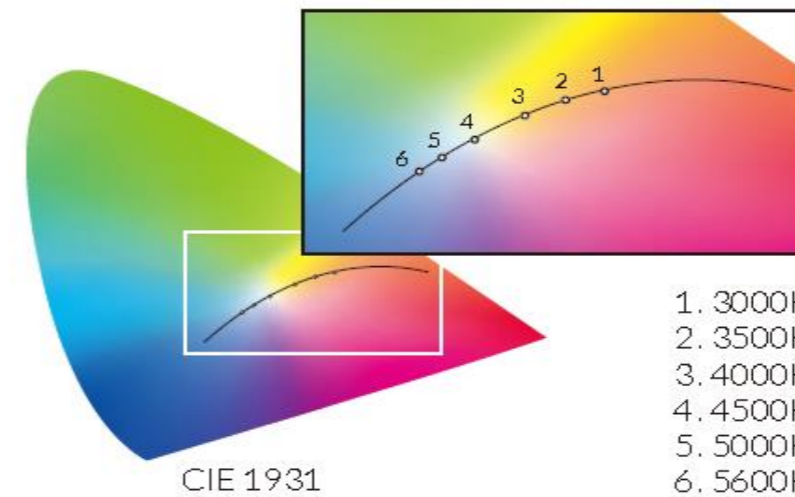

## 照度データ

1. 3000K
2. 3500K
3. 4000K
4. 4500K
5. 5000K
6. 5600K

CRI Measurement	CRI Ra															CRI Extended	TLCI Results	
	R1	R2	R3	R4	R5	R6	R7	R8	R9	R10	R11	R12	R13	R14	R15			
3000K	94	95	94	94	95	97	97	93	87	99	92	96	94	95	94	95	95	98
5600K	96	96	88	89	96	95	91	89	84	90	89	91	98	93	94	93	92	98