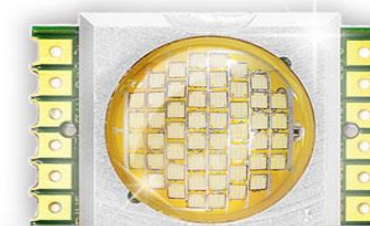

## P360EX

P360EXは、パワフルなLED光源、効率性、耐久性及びDMX制御を屈し、ユーザーの可能性を広げることをお約束します。スタジオや屋外での照明に限らず、色々な用途を可能にするアイデアライトとして作品づくりのお手伝いをいたします。

## Weather Ready

P360EXは、防滴仕様(IP-24)になっており、嵐や豪雨などの悪天候でもご使用できます。740gと軽量で天候に左右させず、どこにでも持つことが出来るLEDライトです。