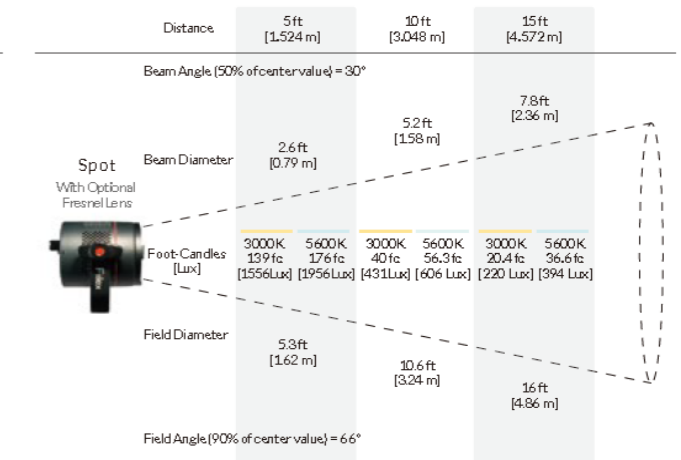

## 照度データ

1. 3000K
2. 3500K
3. 4000K
4. 4500K
5. 5000K
6. 5600K

CRI Measurement	CRI Ra															CRI Extended	TLCI Results	
	R1	R2	R3	R4	R5	R6	R7	R8	R9	R10	R11	R12	R13	R14	R15			
3000K	94	95	94	94	95	97	97	93	87	99	92	96	94	95	94	95	95	98
5600K	96	96	88	89	96	95	91	89	84	90	89	91	98	93	94	93	92	98