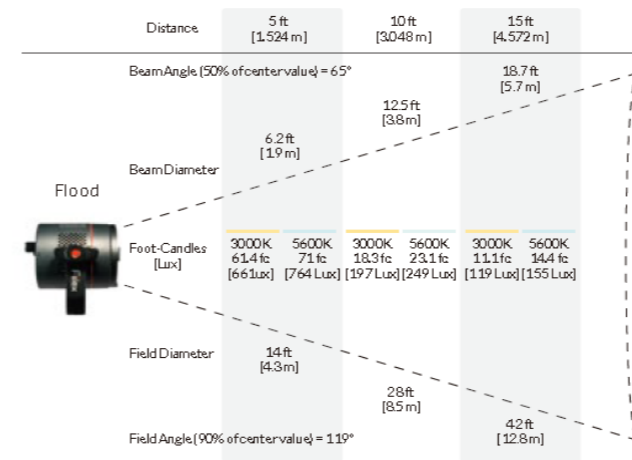

## 照度データ

1. 3000K
2. 3500K
3. 4000K
4. 4500K
5. 5000K
6. 5600K

CRI Measurement	CRI Ra															CRI Extended	TLCI Results	
	R1	R2	R3	R4	R5	R6	R7	R8	R9	R10	R11	R12	R13	R14	R15			
3000K	94	95	94	94	95	97	97	93	87	99	92	96	94	95	94	95	95	98
5600K	96	96	88	89	96	95	91	89	84	90	89	91	98	93	94	93	92	98