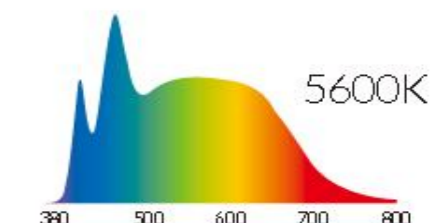

## 照度データ

1. 3000K
2. 3500K
3. 4000K
4. 4500K
5. 5000K
6. 5600K

CRI Measurement	CRI Ra															CRI Extended	TLCI Results	
	R1	R2	R3	R4	R5	R6	R7	R8	R9	R10	R11	R12	R13	R14	R15			
3000K	94	95	94	94	95	97	97	93	87	99	92	96	94	95	94	95	95	98
5600K	96	96	88	89	96	95	91	89	84	90	89	91	98	93	94	93	92	98